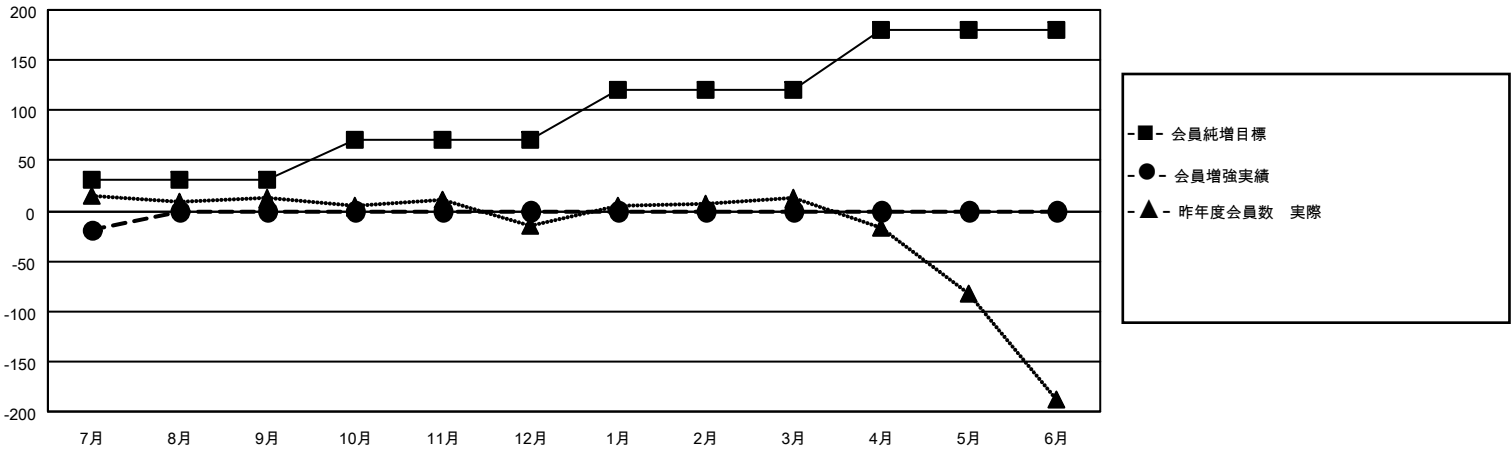

MONTHLY MEMBERSHIP PROGRESS REPORT

地域 JAPAN

District 333 C

Results as of: 7/31/2020

クラブ			
結果：2020-2021			
四半期	新クラブ目標	新クラブ	解散クラブ
7月/8月/9月	0	0	0
10月/11月/12月	0	0	0
1月/2月/3月	0	0	0
4月/5月/6月	0	0	0

名			
結果：2020-2021			
四半期	会員純増目標	会員増強実績	退会者(転籍を含む)実際
7月/8月/9月	30	21	37
10月/11月/12月	40	0	0
1月/2月/3月	50	0	0
4月/5月/6月	60	0	0

新クラブ目標及び実績累計

会員目標及び実績累計

解散クラブ: 0	13 CLUBS OF 120 一名以上の新会員を登録	男女別 男性 2,378 (79.16%) 女性 626 (20.84%)
退会者 物故会員 3 クラブ解散 0 その他 34 合計 37	会員累計データを見るには、ここをクリック	世帯主/家族会員合計 713 国際会費半額の家族会員 391